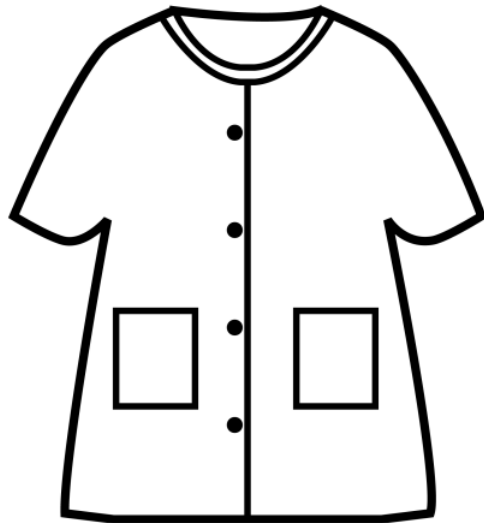

NOM:

DATA:

LLEGEIX BÉ I ACOLOREIX ELS DIBUIXOS

La meva bata és de color rosa amb ratlles grises. El coll és de color vermell. La butxaca dreta és de color verd, i la dreta, de color blau.

Autor de los pictogramas: Sergio Palao.

Tenia la cara de color marró, i les galtes eren de color vermell.

La jaqueta era marró i el coll de la camisa era de color blau.

Autor de los pictogramas: Sergio Palao.

Procedencia: <http://catedu.es/arasaac>. Licencia: CC (BY-NC)